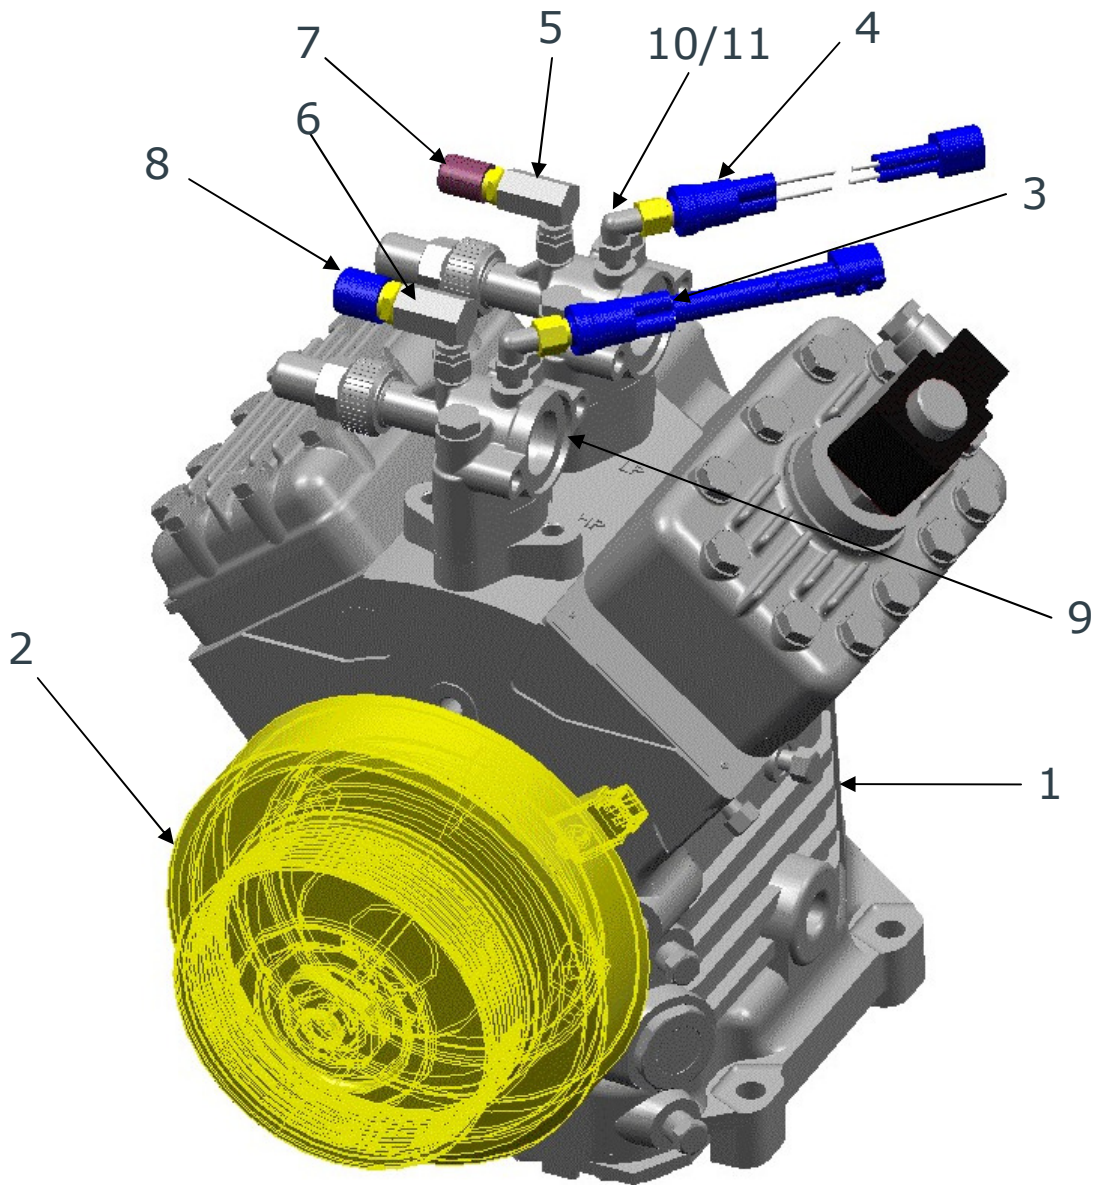

Klimaanlage
Air conditioning system

Ersatzteil-Liste
Spare parts list

Verdichtergruppe
Compressor assy

Viseon

Pos.	Identnummer	Bezeichnung / description	Menge	ME
0001	11115116A	Compressor FKX40-470K mit Leistungsregel (re)	1,000	ST
0001	1100443B	Compressor FKX40-655K mit Leistungsregel (re)	1,000	ST
0002	11114900A	E-Magnetkupplung / El. Mag. Clutch KK73.1.181	1,000	ST
0003	11114207B	Hochdruckschalter / High pressure switch 24bar kpl	1,000	ST
0004	11114208B	Niederdruckschalter / Low pressure switch 1,8bar kpl	1,000	ST
0005	11114214A	Alu.Serviceport M13x1-7/16-20 UNF	1,000	ST
0006	11114215A	Alu.Serviceport M15x1-7/16-20 UNF	1,000	ST
0007	80891A	Füllventil Sauganschluss / Filling valve low side	1,000	ST
0008	80890A	Füllventil Druckanschluss / Filling valve high side	1,000	ST
0009	24632A	Papierdichtung rund / O-sealing paper	4,000	ST
0010	81019A	Winkelstück / elbow fitting	2,000	ST
0011	87578A	CU-Dichtring / CU-sealing ring	2,000	ST