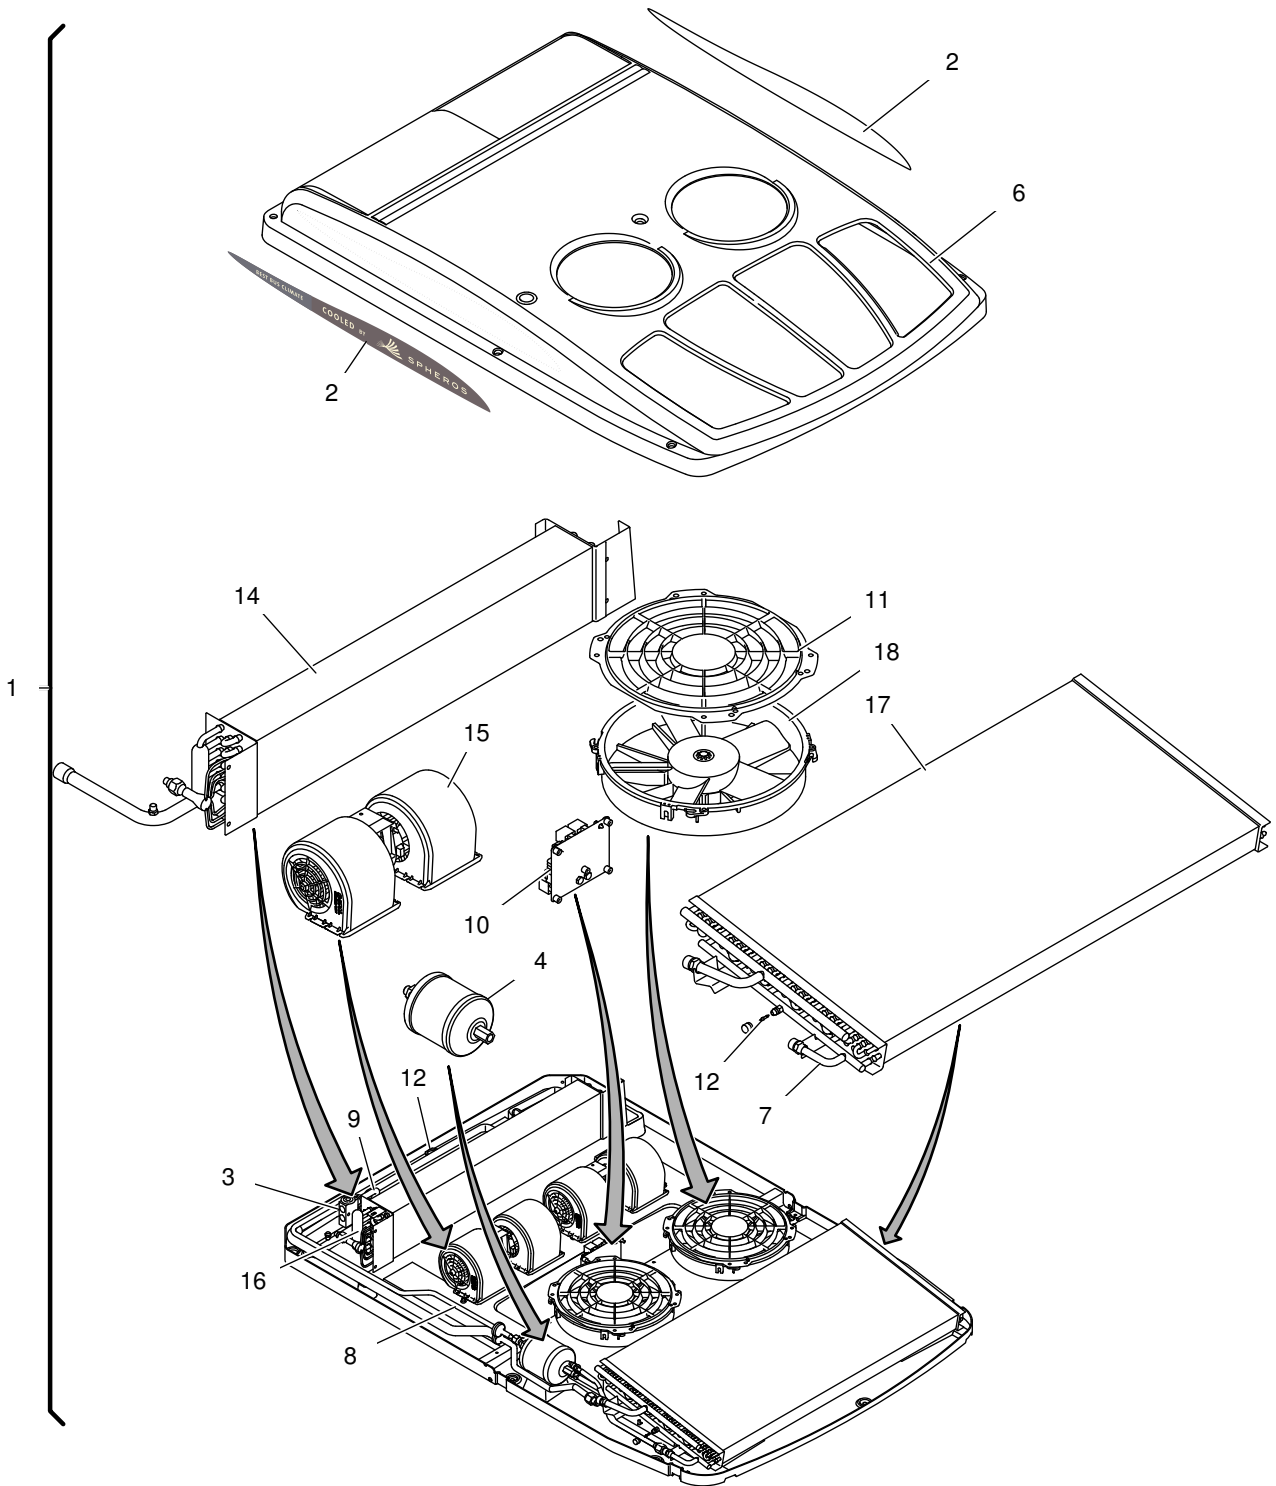

Klimaanlage
Air conditioning system

Ersatzteil-Liste
Spare parts list

CC145

Item	Benennung	Description	Info	Art.Nr. / Part-No.
1A	Aufdachklimaanlage lateral	Air Conditioning System lateral	12 V	11114307A
1B	Aufdachklimaanlage zentral	Air Conditioning System central	12 V	11114232A
1C	Aufdachklimaanlage lateral	Air Conditioning System lateral	24 V	11114309A
1D	Aufdachklimaanlage zentral	Air Conditioning System central	24 V	11114274A
2	Aufkleber SPHEROS	Adhesive label SPHEROS		11115015A
3	Expansionsventil	Expansion Valve		11115013A
4	Filtertrockner	Filterdrier		11114237A
6	Haube	Cover		11114251A
7	Hochdruckwächter	High Pressure Switch		1102910B
8	Magnetventil 12 V 24 V	Solenoid Valve 12 V / 24 V		11114425A
9	Niederdruckwächter	Low Pressure Switch		1102911C
-	O-Ring NW 10	O-Ring 10 mm		80640A
-	O-Ring NW 13	O-Ring 13 mm		80641A
-	O-Ring NW 16	O-Ring 16 mm		80835A
-	O-Ring NW 8	O-Ring 8 mm		80812A
10A	Relaistafel	Relay Board	12 V	11114299A
10B	Relaistafel	Relay Board	24 V	11114298A
11	Schutzgitter VFL-Gebläse	Grille Condenser Fan		68055B
12	Sicherheitsventil	Safety Valve		1100951A
13	Temperaturfühler	Temperature Sensor		8402087A
14	Verdampfer	Evaporator		11114236A
15A	Verdampfergebläse	Evaporator Blower	12 V	11114019A
15A	Verdampfergebläse	Evaporator Blower	24 V	91524B
16	Vereisungsschutzthermostat	Anti-Icing Thermostat		31738A
17	Verflüssiger	Condenser		11114235A
18A	Verflüssigergebläse	Condenser Fan	12 V	11114018A
18B	Verflüssigergebläse	Condenser Fan	24 V	68981C