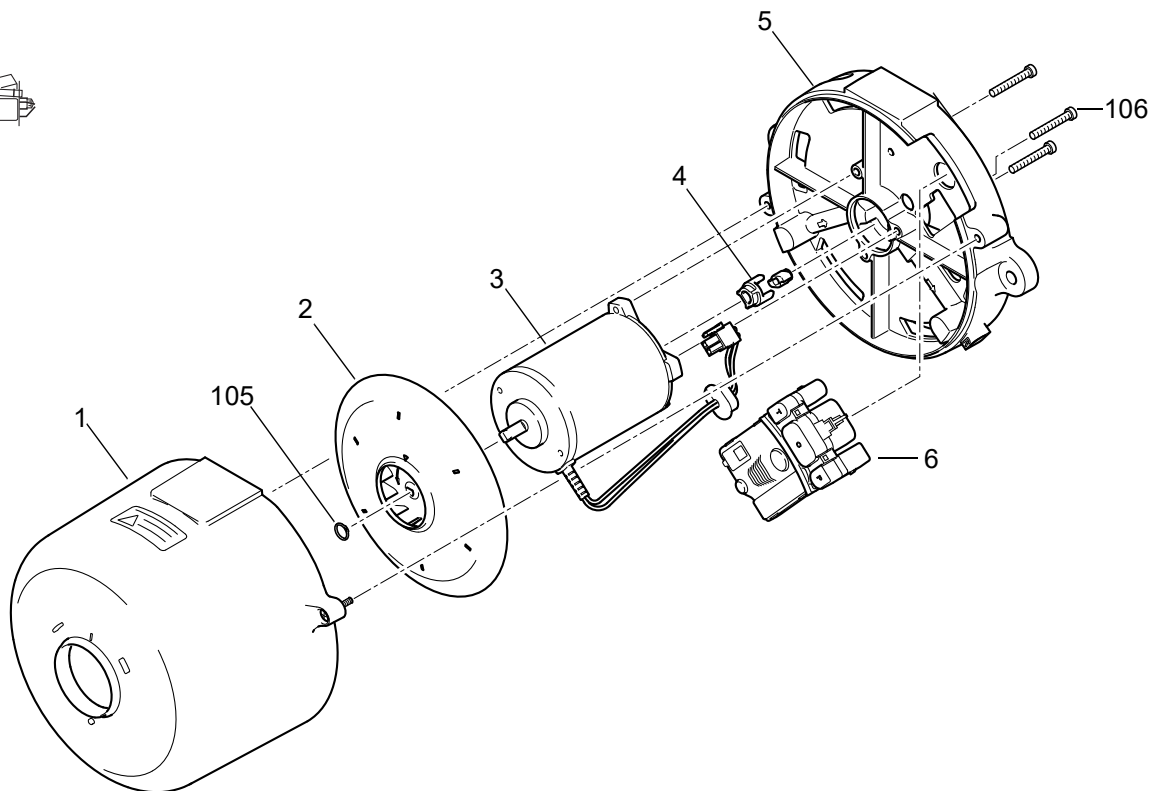

Поз.	Кол-во			№ заказа	Наименование	Примечание
	120	200	320			
Горелка						
1	-	-	-	--	Колпак	Колпак с шильдиком - нет запасной части
2	1	1	1	11113053A	Набор запчастей вентилятора, в сборе	
3	1	1		11121244A	Двигатель 12В	
3	1	1		11121247A	Двигатель 24В	
3			1	11121245A	Двигатель 12В	
3			1	11121248A	Двигатель 24В	
4	1	1	1	11138122A	Соединительная муфта, комплект запчастей	из двух частей
5			1	11139263A	Комплект запчастей, топливный насос E+320, 24В	
5			1	11139264A	Комплект запчастей, топливный насос E+320, 12В	
5		1		11139265A	Комплект запчастей, топливный насос E+200, 24В	
5		1		11141849A	Комплект запчастей, топливный насос E+200, 12В	
5	1			11139268A	Комплект запчастей, топливный насос E+120, 24В	
5	1			11139267A	Комплект запчастей, топливный насос E+120, 12В	
6	1	1	1	11121234D	Блок управления SG 1590, 12В	
6	1	1	1	11121235D	Блок управления SG 1590, 24В