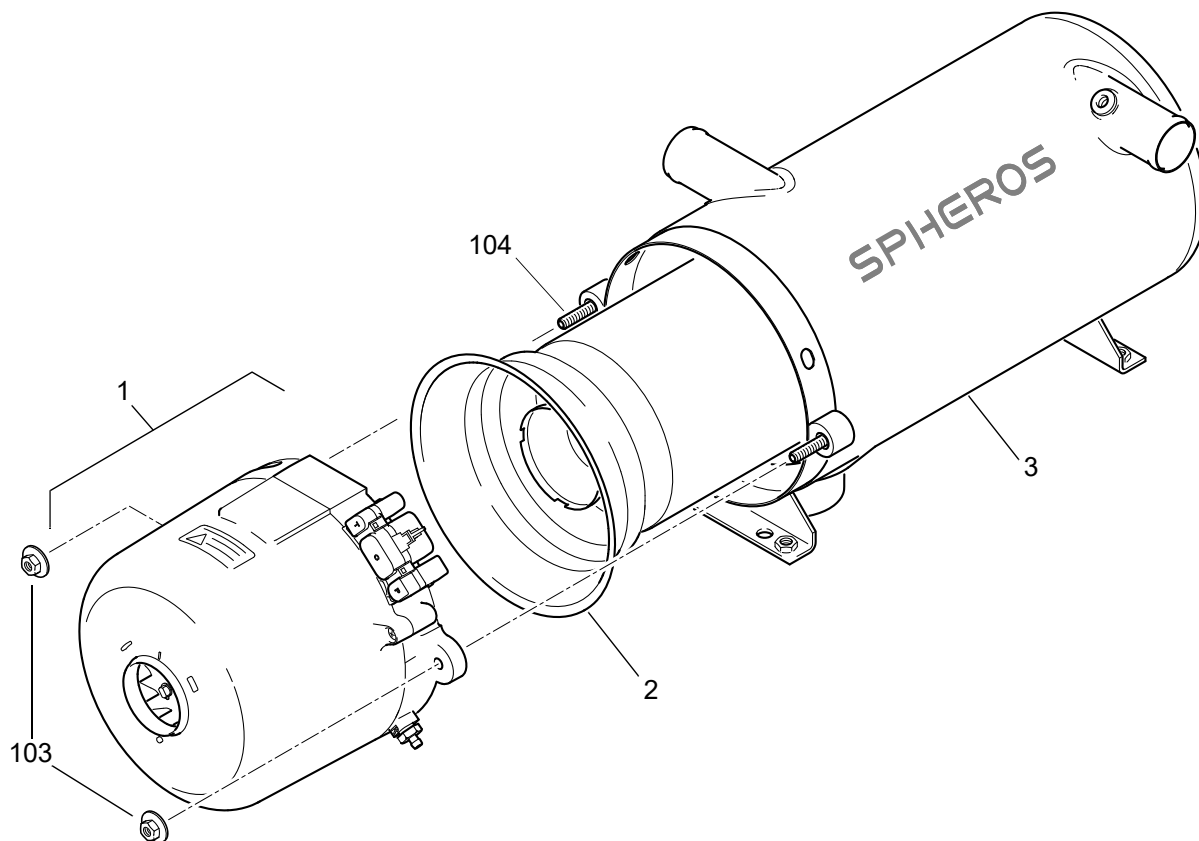

Поз.	Кол-во			№ заказа	Наименование	Примечание
	120	200	320			
Подогреватель						
1	1			11139342A	Запасная горелка E+, 12В	
1	1			11139343A	Запасная горелка E+, 24В	
1	1			11139350A	Запасная горелка E+, 12В	
1		1		11139345A	Запасная горелка E+, 12В	
1		1		11139346A	Запасная горелка E+, 24В	
1		1		11139351A	Запасная горелка E+, 24В	
1		1		11145780A	Запасная горелка E+, 24В	
1		1		11147128A	Запасная горелка E+, 24В	
1			1	11139347A	Запасная горелка E+, 12В	Использование см. обзор вариантов
1			1	11139349A	Запасная горелка E+, 24В	
1			1	11139352A	Запасная горелка E+, 24В	
1			1	11145779A	Запасная горелка E+, 24В	
1			1	11146311A	Запасная горелка E+, 12В	
1			1	11147129A	Запасная горелка E+, 24В	
2	1			11121826E	Камера сгорания, 12кВт	
2		1		11124450A	Камера сгорания, 20кВт	
2			1	11114186B	Камера сгорания, 32кВт	
3	1			11121822C	Теплообменник	
3		1	1	11114978C	Теплообменник	
3		1	1	11148871A	Теплообменник	усиленная конструкция