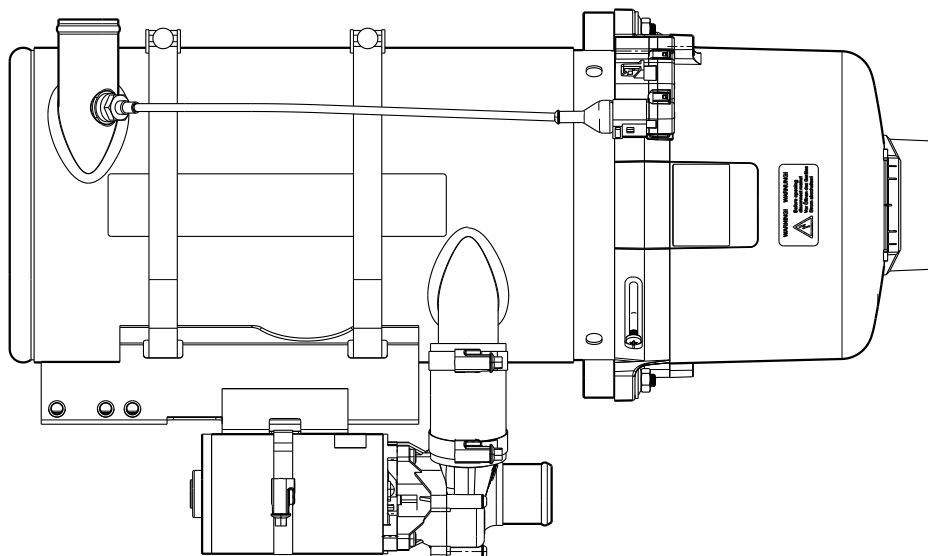

Поз.	Кол-во			№ заказа	Наименование	Примечание
	120	200	320			
Подогреватель						
			1	11149427А	Thermo E+ 320.024 C 12V HD в комплекте подогреватель 11149367А, циркуляционный насос У4814.25 11124489С, теплообменник 11148871А, инструкция по монтажу и эксплуатации	
			1	11149428А	Thermo E+ 320.025 C 24V HD в комплекте подогреватель 11149366А, циркуляционный насос У4814.21 11114405В, теплообменник 11148871А, инструкция по монтажу и эксплуатации