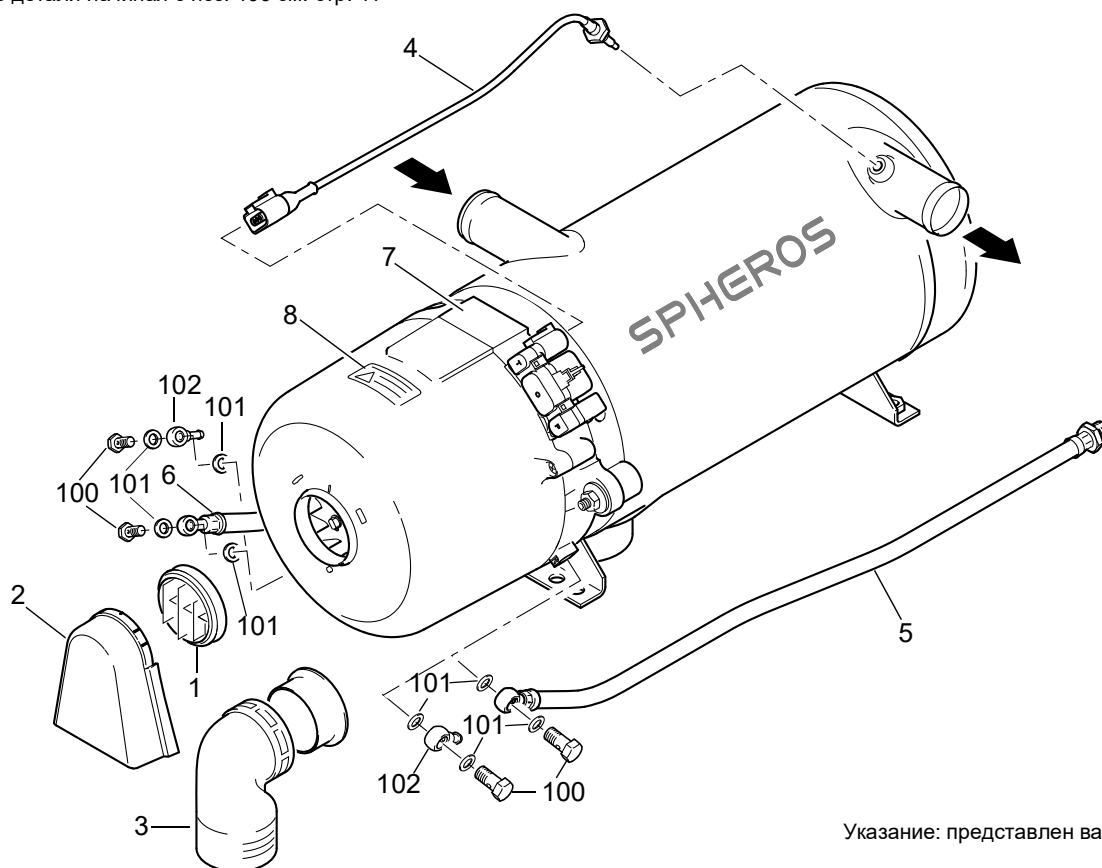

Указание: представлен вариант 20/32 кВт

Поз.	Кол-во			№ заказа	Наименование	Примечание
	120	200	320			
Подогреватель						
1	1	1	1	20819B	Сетка	
2	1	1	1	20818B	Защита от брызг	
3	1	1	1	11113052A	Угловой патрубок воздуха для горения, Комплект запчастей	В комплект входит: 1 угловой патрубок воздуха для горения, 1 переходник, 1 хомут для шланга.
4		1	1	11122811B	Датчик температуры	
4	1			11122217A	Датчик температуры	
5	1	1	1	82235C	Топливный шланг (R) 600lg	
6	1	1	1	82234C	Топливный шланг (S) 600lg	
7	1	1	1	---	Табличка обозначения типа	нет запчастей
8				2710487B	Предупреждающая этикетка