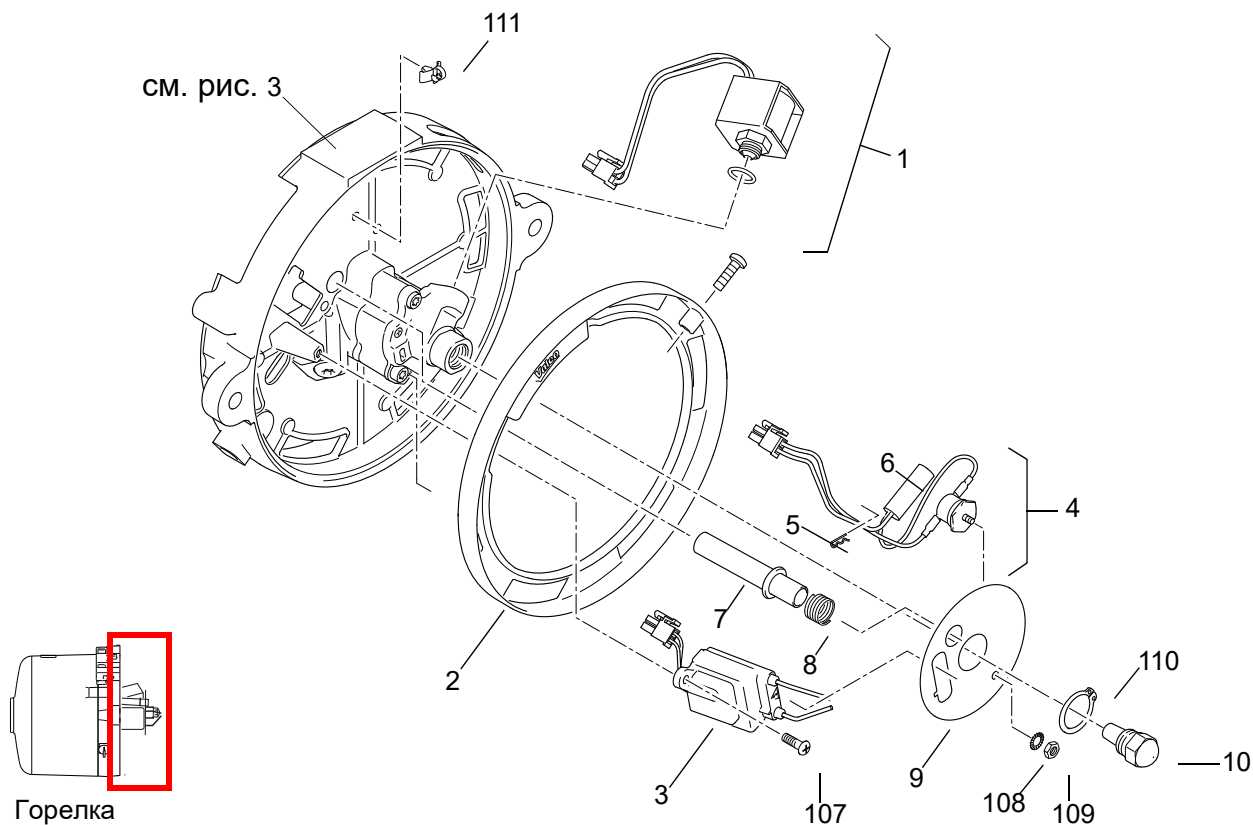

Поз.	Кол-во			№ заказа	Наименование	Примечание
	120	200	320			
Горелка						
1	1	1	1	11138124A	Электромагнитный клапан, 12В, комплект запчастей	
1	1	1	1	11138123A	Электромагнитный клапан, 24В, комплект запчастей	
2	1	1		11124398A	Регулировочное кольцо	
2			1	11121967B	Регулировочное кольцо	
3	1	1	1	11121236C	Электронный блок зажигания, 12В	
3	1	1	1	11121237C	Электронный блок зажигания, 24В	
4	1			11139457A	Система подогрева форсунки	только для 12В, 12кВт
4	1	1	1	11113972A	Система подогрева форсунки, СПФ	для 12В, 20кВт, 32кВт для всех 24В
5	1	1	1	11122626A	• Крепежная скоба	
6	1	1	1	11139458A	• Комплект запчастей нагревательный картридж, СПФ	только для 12В, 12кВт
6	1	1	1	11138130A	• Комплект запчастей нагревательный картридж, СПФ	для 12В, 20кВт, 32кВт для всех 24В
7	1	1	1	11124449B	Пылезащитная трубка	
8	1	1	1	11123981B	Пружина	
9	1	1	1	11122247A	Диск	без СПФ
9	1	1	1	11122213A	Диск	с СПФ
10	1			11122742A	Сопло распылителя высокого давления, 12кВт