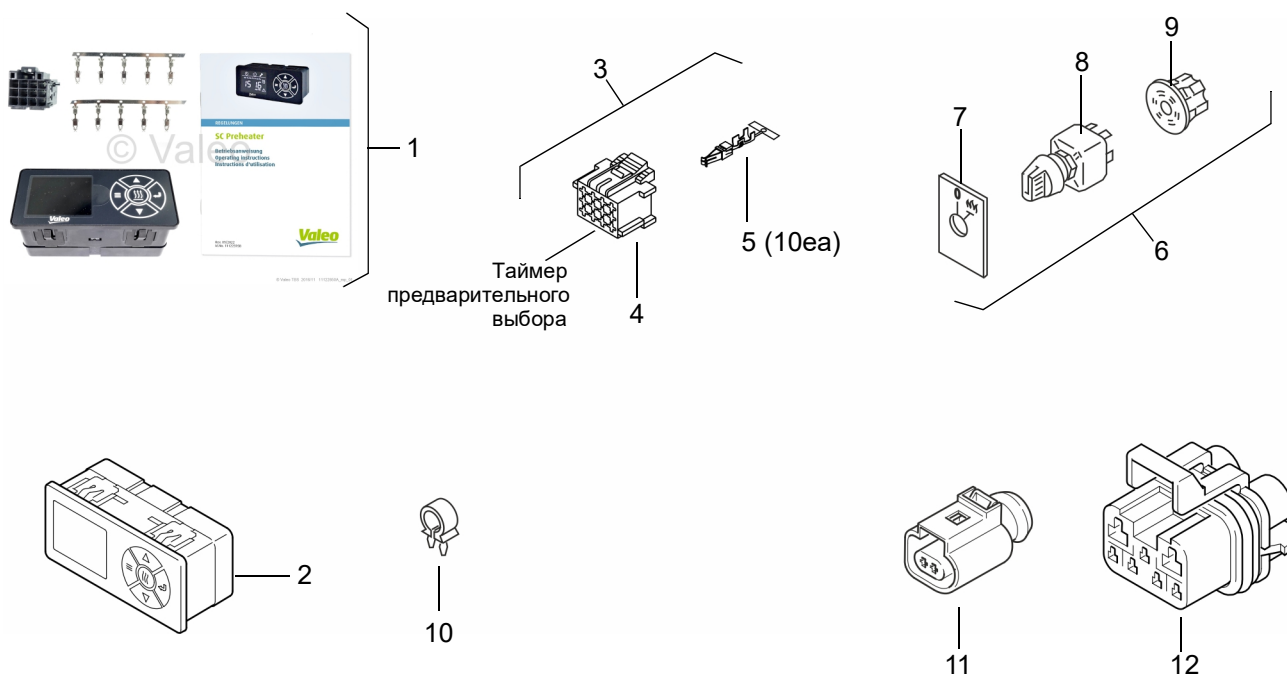

Поз.	Кол-во	№ заказа	Наименование	Примечание
Электрические компоненты				
1	1	11122850A	Таймер предварительного выбора SC Preheater / комплект запчастей	с инструкцией по эксплуатации + поз. 3
2	1	11120932C	Таймер предварительного выбора SC Preheater	
3	1	88191A	Комплект подключения таймера	поз. 4 - 1х, поз. 5 - 10х
4	1	87440A	• Корпус разъема, 12-полюсный	
5	1	33613A	• Гнездовой контакт	
6	1	2711011A	Выключатель, в сборе 24В	
7	1	2710821A	• Этикетка	
8	1	2710469A	• Выключатель с лампочкой 24 В	
9	1	105365Z	• Корпус разъема, центральный	
10	1	20160A	Прижимная скоба D17	
11	1	11114939C	Разъем Р	Комплект разъема, вкл. корпус, контакты, уплотнители отдельных жил
12	1	11123483B	Разъем С	Комплект разъема, вкл. корпус, контакты, уплотнители отдельных жил для кабелей сечением 2,5 мм² (только 24 В), подробнее см. Инструкцию по установке
12	1	11126246A	Разъем С	Комплект разъема, вкл. корпус, контакты, уплотнители отдельных жил для кабелей сечением 3 - 5 мм² (12В или 24 В), подробнее см. Инструкцию по установке
13 по fig.	1	11123550A	Адаптерный жгут для диагностики