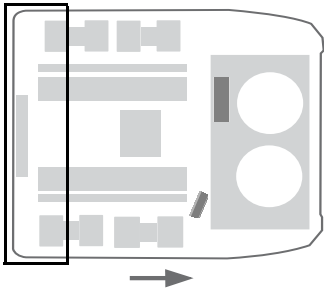

Midisphere 180 - Resim/fig. 7

Poz./ Item	Miktar/Quantity / Midisphere 180						Parça No/ Part. no.	Tanım	Description	Açıklama/Remarks
	11142606A	11141828B	11142607A	11142291B	11142608A	11141799B				

Temiz Hava Klapesi / fresh air flap

Poz./ Item	11142606A	11141828B	11142607A	11142291B	11142608A	11141799B	Parça No/ Part. no.	Tanım	Description	Açıklama/Remarks
1			1		1		11142632A	Servomotor Standard 12 V	servo motor standard 12 V	
1				1		1	11121648A	Servomotor Standard 24 V	servo motor standard 24 V	
2			1	1	1	1	11141801A	Klape Sacı	fresh air flap	
3			2	2	2	2	11116879A	Klape Mili Alüminyum	flap shaft Al	
4			1	1	1	1	11116878A	Klape Mili Yatağı	flap shaft bushing	
5			1	1	1	1	11141826A	Filtre Malzemesi 380x130x20 mm	filter mat 380x130x20 mm