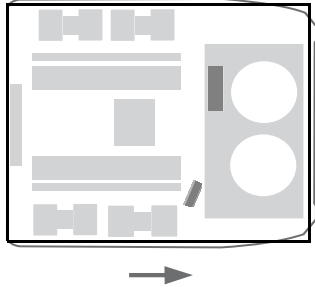

Midisphere 180 - Resim/fig. 5

Poz./ Item	Miktar/Quantity / Midisphere 180						Parça No/ Part. no.	Tanım	Description	Açıklama/Remarks
	11142606A	11141828B	11142607A	11142291B	11142608A	11141778B				

Borular / Piping

Poz./ Item	Miktar/Quantity / Midisphere 180						Parça No/ Part. no.	Tanım	Description	Açıklama/Remarks
1	1	1	1	1	1	1	11141804B	Yüksek Basınç Boru Takımı	high pressure pipe	
2	1	1	1	1	1	1	11141805A	Kondenser-Kurutucu Boru Takımı	condenser-dryer pipe	
3	1	1	1	1	1	1	11141806A	Kurutucu Çıkış Boru Takımı	dryer outlet pipe	
4	1	1	1	1	1	1	11141807A	Ekspansiyon Ventil Giriş Boru Takımı	inlet expansion valve	
5	1	1	1	1	1	1	11141808B	Emiş Boru Takımı SOL	Suction Pipe LH	
6	1	1	1	1	1	1	11141809B	Frontbox Boru Takımı SOL	Frontbox Pipe LH	
7	1	1	1	1	1	1	11122211A	Basınç Şalteri HP 22,5 LP1,0	pressure switch HP 22.5 LP1.0	
8	1	1	1	1	1	1	11138173A	Ekspansiyon Ventili EWB-351	expansion valve EWB-35M	
9	1	1	1	1	1	1	1103377A	Termostat Somunlu	thermostat with nut	
10	1	1	1	1	1	1	11125858A	Basınç Tahliye Valfi	pressure relief valve