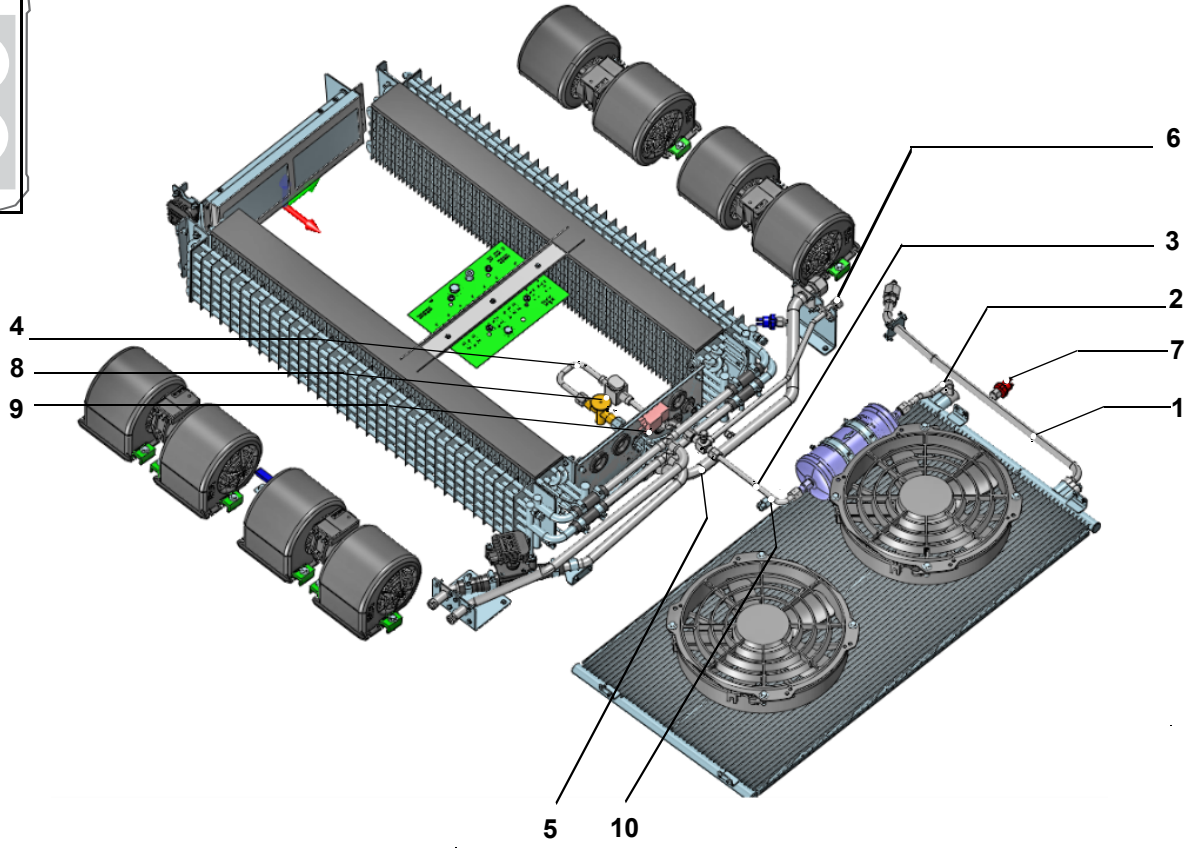

Midisphere 180 - Resim/fig. 5

Poz./ Item	Miktar/Quantity / Midisphere 180						Parça No/ Part. no.	Tanım	Description	Açıklama/Remarks
	11142606A	11141828B	11142607A	11142291B	11142608A	11141778B				

Borular / Piping

Poz./ Item	Miktar/Quantity / Midisphere 180						Parça No/ Part. no.	Tanım	Description	Açıklama/Remarks
1	1	1	1	1	1	1	11141804B	Yüksek Basınç Boru Takımı	high pressure pipe	
2	1	1	1	1	1	1	11141805A	Kondenser-Kurutucu Boru Takımı	condenser-dryer pipe	
3	1	1	1	1	1	1	11141806A	Kurutucu Çıkış Boru Takımı	dryer outlet pipe	
4	1	1	1	1	1	1	11141807A	Ekspansiyon Ventil Giriş Boru Takımı	inlet expansion valve	
5	1	1	1	1	1	1	11141808B	Emiş Boru Takımı SOL	Suction Pipe LH	
6	1	1	1	1	1	1	11141809B	Frontbox Boru Takımı SOL	Frontbox Pipe LH	
7	1	1	1	1	1	1	11122211A	Basınç Şalteri HP 22,5 LP1,0	pressure switch HP 22.5 LP1.0	
8	1	1	1	1	1	1	11138173A	Ekspansiyon Ventili EWB-351	expansion valve EWB-35M	
9	1	1	1	1	1	1	1103377A	Termostat Somunlu	thermostat with nut	
10	1	1	1	1	1	1	11125858A	Basınç Tahliye Valfi	pressure relief valve