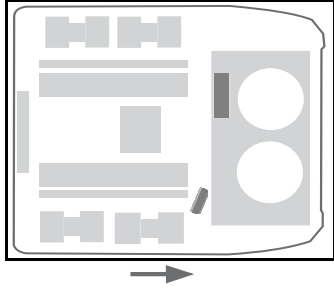

Midisphere 180 - Resim/fig. 6

Poz./ Item	Miktar/Quantity / Midisphere 180	Parça No/ Part. no.	Tanım	Description	Açıklama/Remarks
	11142606A				
	11141828B				
	11142607A				
	11142291B				
	11142608A				
	11141779B				

Isıtma Sistemi / Heating System

Poz./ Item	Miktar/Quantity	Parça No/ Part. no.	Tanım	Description	Açıklama/Remarks
1	1	11119966B	Su Vanası 22/22 - 12V	water valve 22/22 - 12V	
1	1	11119561C	Su Vanası 22/22 - 24V	water valve 22/22 - 24V	
2	1	11141785A	Isıtma Peteği SAĞ	heating coil RH	
3	1	11141786A	Isıtma Peteği SOL	heating coil LH	
4	1	11141812B	Su Boru Takımı SAĞ (Çıkış)	Pipe Assy. Water Outlet RH	
5	1	11141810B	Su Boru Takımı SAĞ (Valf Giriş)	Pipe Assy. Water Valve Inlet RH	
6	1	11143338A	Su Boru Takımı SAĞ (Giriş)	Pipe Assy. Water Inlet RH	
7	2	8402193A	Adaptör Hortum	Adaptor hose.7/8 Zoll-3/4 Zoll	
8	1	11118005A	Sıcaklık sensörü	temperature sensor