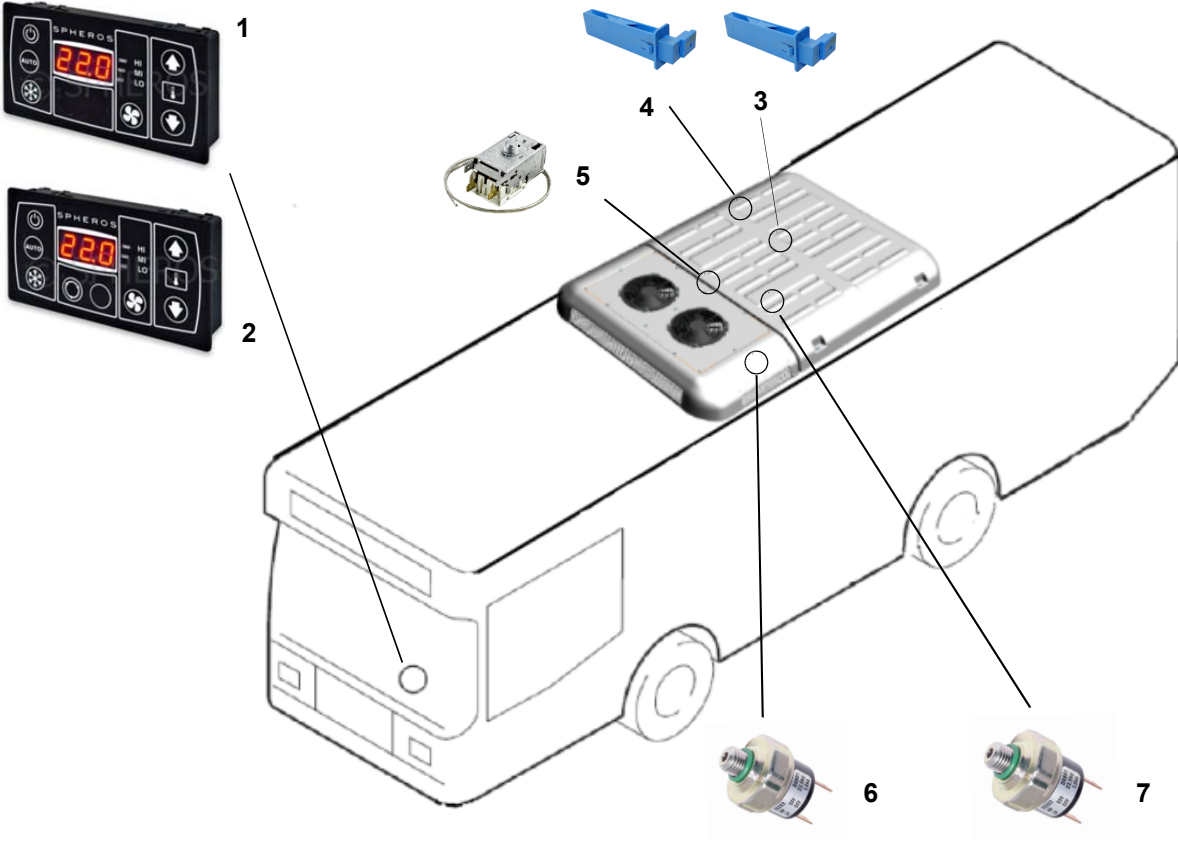

Midisphere 180 - Resim/fig. 2

Poz./ Item	Miktar/Quantity / Midisphere 180						Parça No/ Part. no.	Tanım	Description	Açıklama/Remarks
	11142606A	11141828B	11142607A	11142291B	11142608A	11141779B				

Kontrol Sistemi Komponentleri / system control components

Poz./ Item	11142606A	11141828B	11142607A	11142291B	11142608A	11141779B	Parça No/ Part. no.	Tanım	Description	Açıklama/Remarks
1	1	1					11124111A	Kumanda Paneli SC400	control panel SC400	
2			1	1	1	1	11124112A	Kumanda Paneli SC410	control panel SC410	
3	1	1	1	1	1	1	11118005A	Sıcaklık sensörü	temperature sensor	
4					1	1	11118005A	Sıcaklık sensörü	temperature sensor	
5	1	1	1	1	1	1	1103377A	Termostat somunlu	thermostat with nut	
6	1	1	1	1	1	1	11122211A	Basınç Şalteri YB 22,5 AB1,0	pressure switch HP 22.5 LP1.0	Yüksek Basınç Müşürü
7	1	1	1	1	1	1	11122211A	Basınç Şalteri YB 22,5 AB1,0	pressure switch HP 22.5 LP1.0	Açık Basınç Müşürü