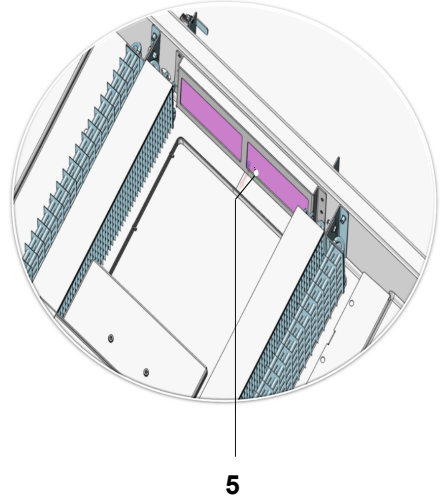

Midisphere 180 - Resim/fig. 7

Poz./ Item	Miktar/Quantity / Midisphere 180						Parça No/ Part. no.	Tanım	Description	Açıklama/Remarks
	11142606A	11141828B	11142607A	11142291B	11142608A	11141799B				

Temiz Hava Klapesi / fresh air flap

Poz./ Item	11142606A	11141828B	11142607A	11142291B	11142608A	11141799B	Parça No/ Part. no.	Tanım	Description	Açıklama/Remarks
1			1		1		11142632A	Servomotor Standard 12 V	servo motor standard 12 V	
1				1		1	11121648A	Servomotor Standard 24 V	servo motor standard 24 V	
2			1	1	1	1	11141801A	Klape Sacı	fresh air flap	
3			2	2	2	2	11116879A	Klape Mili Alüminyum	flap shaft Al	
4			1	1	1	1	11116878A	Klape Mili Yatağı	flap shaft bushing	
5			1	1	1	1	11141826A	Filtre Malzemesi 380x130x20 mm	filter mat 380x130x20 mm