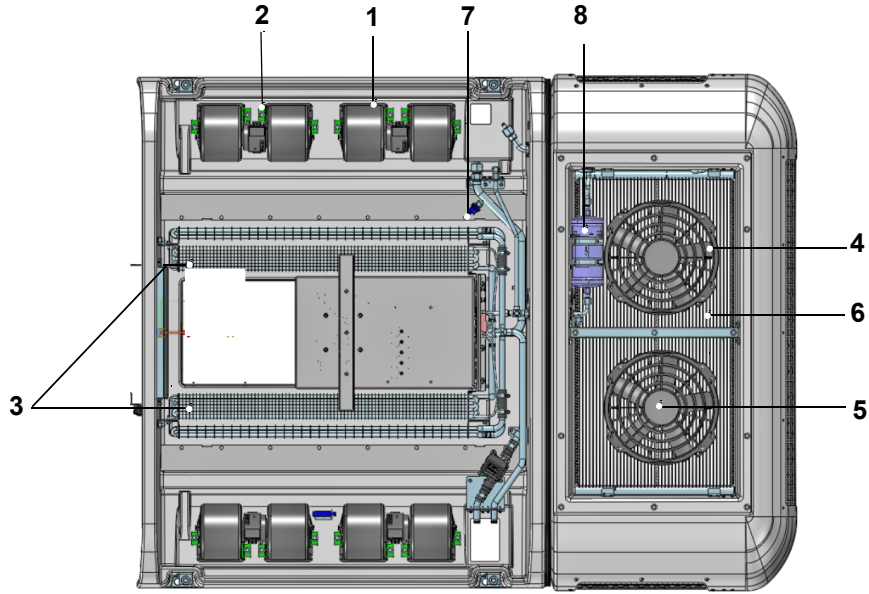

Midisphere 180 - Resim/fig. 4

Poz./ Item	Miktar/Quantity / Midisphere 180						Parça No/ Part. no.	Tanım	Description	Açıklama/Remarks
	11142606A	11141828B	11142607A	11142291B	11142608A	11141779B				
Evaporatör, Kondenser / evaporator,condenser										
1	4		4		4		11122136A	Çiftli Radyal Fan 12 V	double radial blower 12 V	
1		4		4		4	11142450A	Çiftli Radyal Fan 24 V	double radial blower 24 V	
2	16	16	16	16	16	16	1102026C	Fan Tespit Papucu	clamp , blower	
3	1	1	1	1	1	1	11141833C	Evaporatör Peteği - KPL	coil evaporator - assy	
4	2		2		2		11121626A	Aksiyel Fan 12V	axial fan basic 12V	
4		2		2		2	11115081A	Aksiyel Fan 24V	axial fan basic 24V	
5	2	2	2	2	2	2	68055B	Fan Koruyucu	protection grid	
6	1	1	1	1	1	1	11120297A	Kondenser Multiflow	condenser Multiflow	
7	1	1	1	1	1	1	11122211A	Basınç Şalteri YB 22,5 AB1,0	pressure switch HP 22.5 LP1.0	
8	1	1	1	1	1	1	11121452B	Toplama Tankı / Kurutucu 2l	receiver-filter dryer 2l