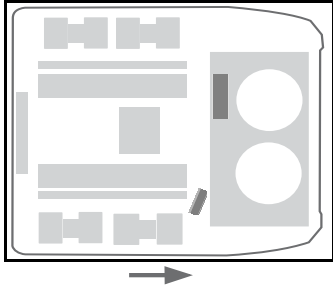

Midisphere 180 - Resim/fig. 8

3 2 1 4 5

Poz./ Item	Miktar/Quantity / Midisphere 180						Parça No/ Part. no.	Tanım	Description	Açıklama/Remarks
	11142606A	11141828B	11142607A	11142291B	11142608A	1114179B				

Elektrik Komponentleri / Electrical Components

Poz./ Item	Miktar/Quantity / Midisphere 180						Parça No/ Part. no.	Tanım	Description	Açıklama/Remarks
1	1						11122902D	Röle Bordu SR400 12 V	relay board SR400 12 V	
1		1					11141668B	Röle Bordu SR400 24 V	relay board SR400 24 V	
1			1		1		11122944D	Röle Bordu SR410 12 V	relay board SR410 12V	
1				1		1	11141669B	Röle Bordu SR410 24 V	relay board SR410 24 V	
2					1	1	11118005A	Sıcaklık sensörü	temperature sensor	
3	1	1	1	1	1	1	11118005A	Sıcaklık sensörü	temperature sensor	
4	5		5		5		11142577A	Diyotlu röle 50 A	relay with diode 50 A	
4		5		5		5	11142576A	Diyotlu röle 20 A	relay with diode 20 A	
5	2		2		2		16607A	Bıçak sigorta 25 A	flat fuse 25 A	
5		2		2		2	16605A	Bıçak sigorta 15 A	flat fuse 15 A