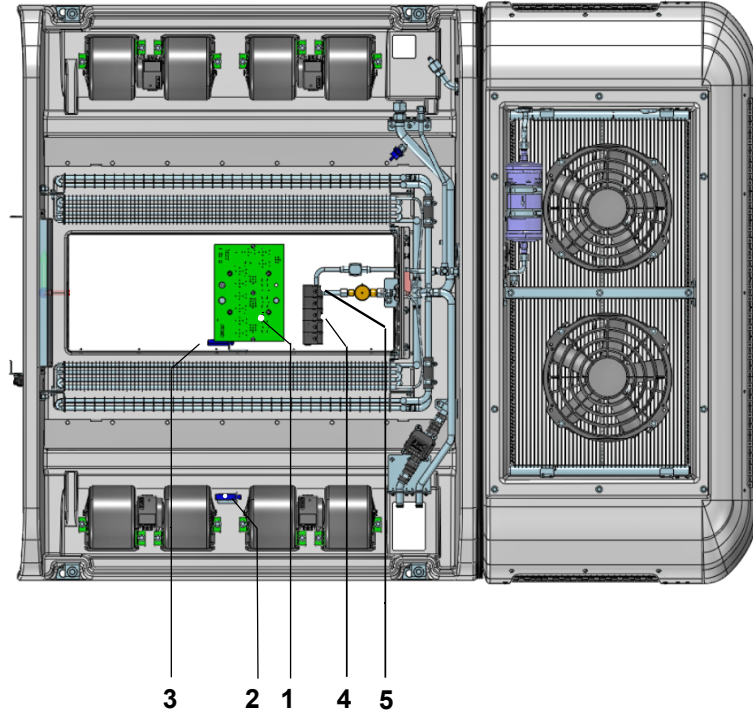

Midisphere 180 - Resim/fig. 8

3 2 1 4 5

Poz./ Item	Miktar/Quantity / Midisphere 180						Parça No/ Part. no.	Tanım	Description	Açıklama/Remarks
	11142606A	11141828B	11142607A	11142291B	11142608A	1114179B				

Elektrik Komponentleri / Electrical Components

Poz./ Item	Miktar/Quantity / Midisphere 180						Parça No/ Part. no.	Tanım	Description	Açıklama/Remarks
1	1						11122902D	Röle Bordu SR400 12 V	relay board SR400 12 V	
1		1					11141668B	Röle Bordu SR400 24 V	relay board SR400 24 V	
1			1		1		11122944D	Röle Bordu SR410 12 V	relay board SR410 12V	
1				1		1	11141669B	Röle Bordu SR410 24 V	relay board SR410 24 V	
2					1	1	11118005A	Sıcaklık sensörü	temperature sensor	
3	1	1	1	1	1	1	11118005A	Sıcaklık sensörü	temperature sensor	
4	5		5		5		11142577A	Diyotlu röle 50 A	relay with diode 50 A	
4		5		5		5	11142576A	Diyotlu röle 20 A	relay with diode 20 A	
5	2		2		2		16607A	Bıçak sigorta 25 A	flat fuse 25 A	
5		2		2		2	16605A	Bıçak sigorta 15 A	flat fuse 15 A