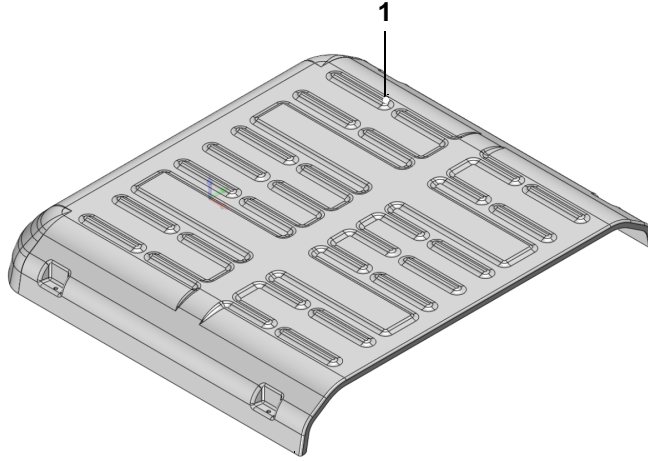

Midisphere 180 - Resim/fig. 3

Poz./ Item	Miktar/Quantity / Midisphere 180						Parça No/ Part. no.	Tanım	Description	Açıklama/Remarks
	11142606A	11141828B	11142607A	11142291B	11142608A	11141779B				
Kapak / Cover										
1	1	1	1	1	1	1	11141991A	Kapak Midisphere R25	Cover Midisphere R25