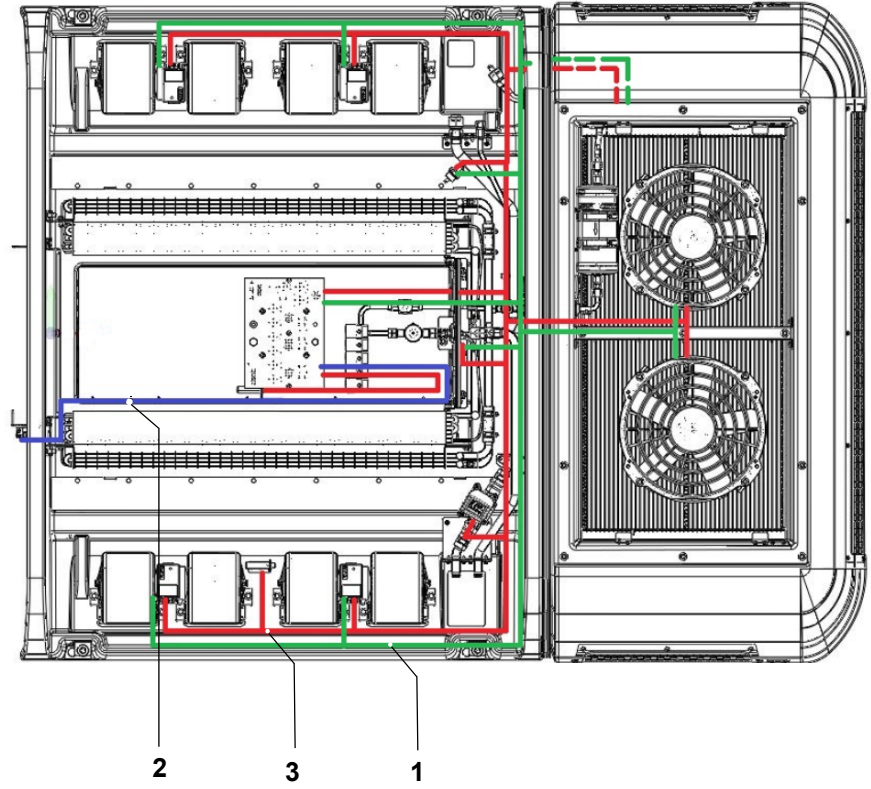

Midisphere 180 - Resim/fig.9

Poz./ Item	Miktar/Quantity / Midisphere 180						Parça No/ Part. no.	Tanım	Description	Açıklama/Remarks
	11142606A	11141828B	11142607A	11142291B	11142608A	11141779B				

Kablo Takımı / cable harness

1	1	1	1	1			11141830D	Kablo Takımı SR400	cable harness SR400	
2			1	1	1	1	11142272B	Kablo Takımı Temiz Hava Klapesi	cable harness fresh air flap	
3					1	1	11141818D	Kablo Takımı SR410 HVAC	cable harness SR410 HVAC