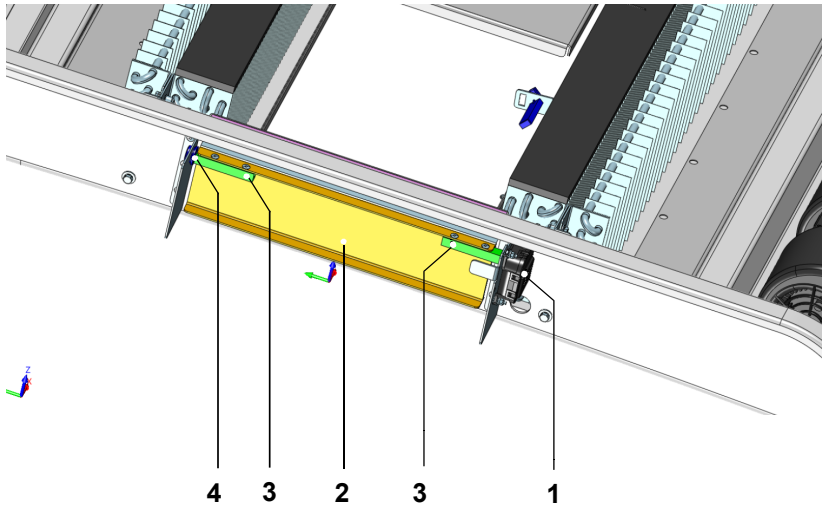

Midisphere 180 - Resim/fig. 7

Poz./ Item	Miktar/Quantity / Midisphere 180						Parça No/ Part. no.	Tanım	Description	Açıklama/Remarks
	11142606A	11141828B	11142607A	11142291B	11142608A	11141799B				

Temiz Hava Klapesi / fresh air flap

Poz./ Item	11142606A	11141828B	11142607A	11142291B	11142608A	11141799B	Parça No/ Part. no.	Tanım	Description	Açıklama/Remarks
1			1		1		11142632A	Servomotor Standard 12 V	servo motor standard 12 V	
1				1		1	11121648A	Servomotor Standard 24 V	servo motor standard 24 V	
2			1	1	1	1	11141801A	Klape Sacı	fresh air flap	
3			2	2	2	2	11116879A	Klape Mili Alüminyum	flap shaft Al	
4			1	1	1	1	11116878A	Klape Mili Yatağı	flap shaft bushing	
5			1	1	1	1	11141826A	Filtre Malzemesi 380x130x20 mm	filter mat 380x130x20 mm