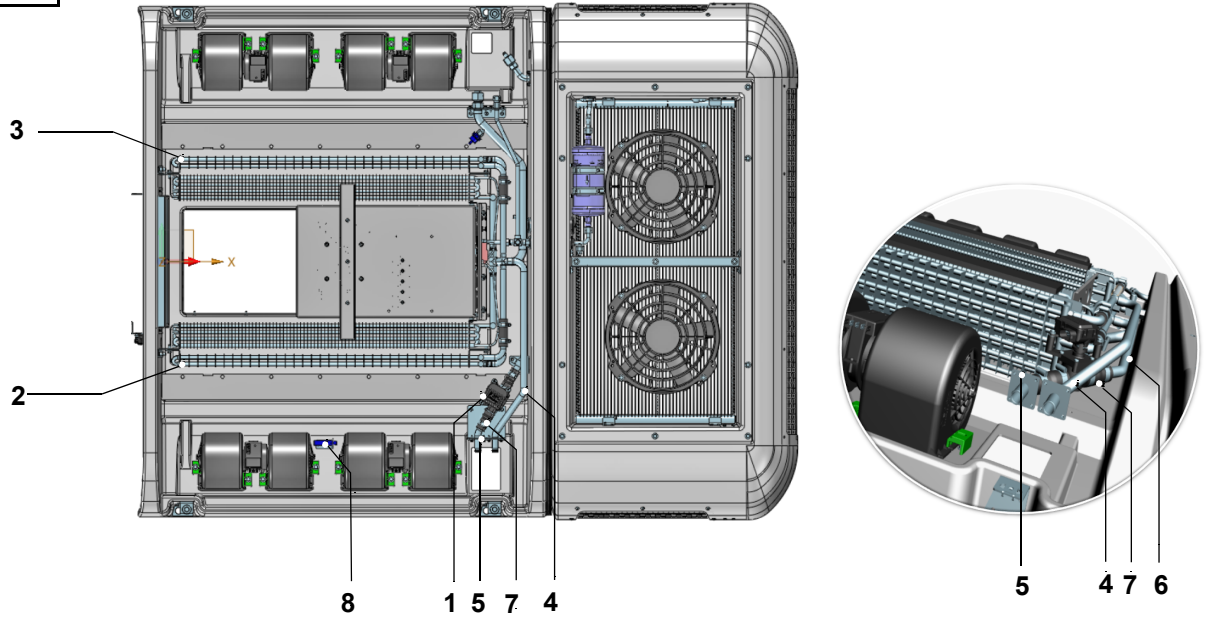

Midisphere 180 - Resim/fig. 6

Poz./ Item	Miktar/Quantity / Midisphere 180	Parça No/ Part. no.	Tanım	Description	Açıklama/Remarks
	11142606A				
	11141828B				
	11142607A				
	11142291B				
	11142608A				
	11141779B				

Isıtma Sistemi / Heating System

Poz./ Item	Miktar/Quantity	Parça No/ Part. no.	Tanım	Description	Açıklama/Remarks
1	1	11119966B	Su Vanası 22/22 - 12V	water valve 22/22 - 12V	
1	1	11119561C	Su Vanası 22/22 - 24V	water valve 22/22 - 24V	
2	1	11141785A	Isıtma Peteği SAĞ	heating coil RH	
3	1	11141786A	Isıtma Peteği SOL	heating coil LH	
4	1	11141812B	Su Boru Takımı SAĞ (Çıkış)	Pipe Assy. Water Outlet RH	
5	1	11141810B	Su Boru Takımı SAĞ (Valf Giriş)	Pipe Assy. Water Valve Inlet RH	
6	1	11143338A	Su Boru Takımı SAĞ (Giriş)	Pipe Assy. Water Inlet RH	
7	2	8402193A	Adaptör Hortum	Adaptor hose.7/8 Zoll-3/4 Zoll	
8	1	11118005A	Sıcaklık sensörü	temperature sensor