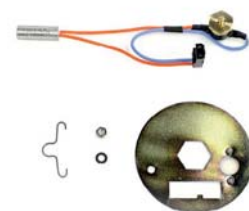

Düsenstockvorwärmung / nozzle block preheater