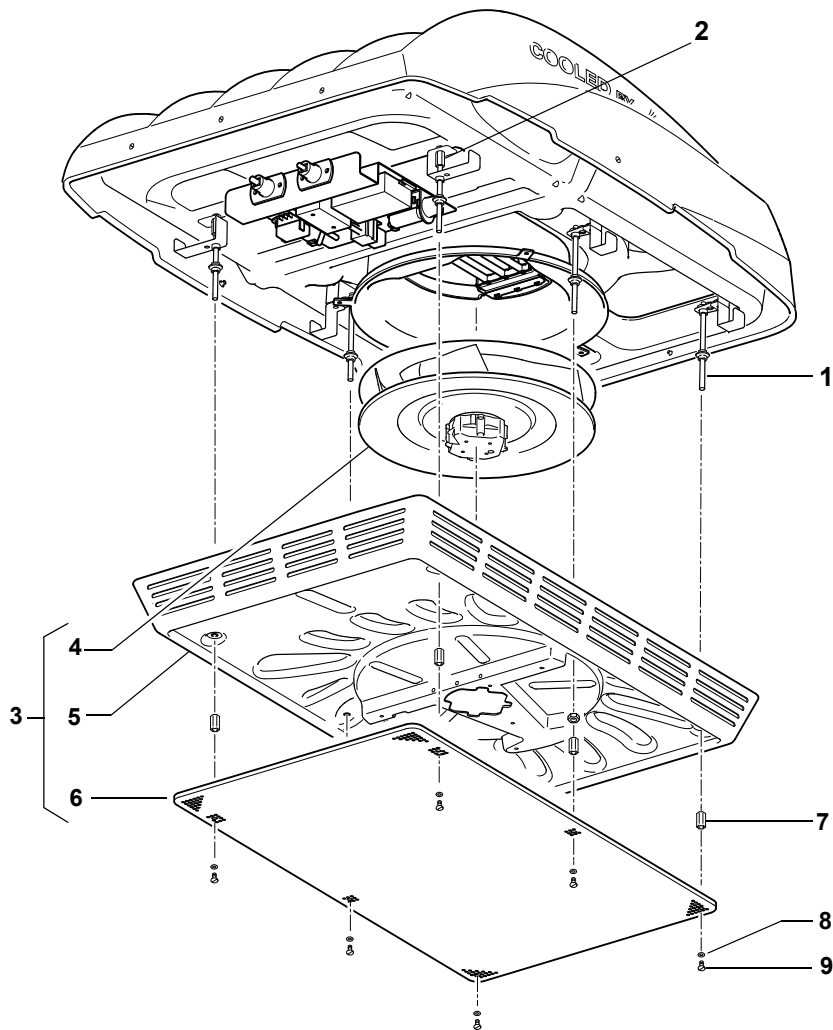

Pos. Item	Stück Quantity	Bestell-Nr. Part no.	Benennung	Description	Bemerkungen / Remarks
Aufdachklimaanlage Citysphere / Roof-top air-conditioning system Citysphere					
6	1	2710588B	• Gitter	grid	Hinweis: Für Luftverteiler alt (2710573C, Pos. 5) Note: For the old air distributor (2710573C, Pos. 5)
7	6	11111247A	Adapter	Adapter	M8-M6 SW 13
8	6	68557A	Unterlegscheibe	washer	
9	6	68579B	Flachkopfschraube	screw, flat head