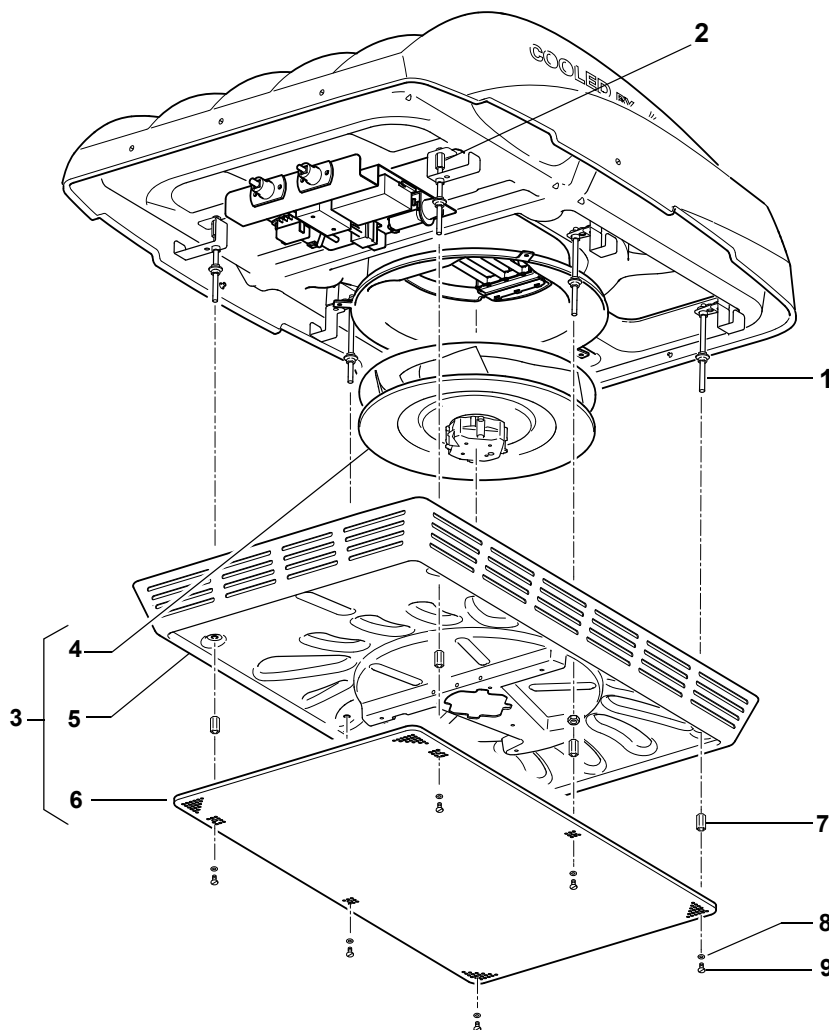

Pos. Item	Stück Quantity	Bestell-Nr. Part no.	Benennung	Description	Bemerkungen / Remarks
Aufdachklimaanlage Citysphere / Roof-top air-conditioning system Citysphere					
1	1	11112155C	Montagekit H=120, 30 x 50	Installation kit H=120, 30 x 50	
1	1	11121172A	Montagekit Citysphere H=95, 40x40	Installation kit Citysphere H=95, 40x40	
1	1	11120203A	Montagekit Citysphere LE	Installation kit Citysphere LE	
2	2	11111246A	Langmutter, M8x30-8, SW13	nut, long	
3	1	2710546B	Luftverteiler, ZSB	air distributor assy	Nicht mehr lieferbar! Ersatz 11121242A, Lieferumfang siehe Folgeseite. Hinweis: Muttern der 6 Halterungen anpassen. No longer available! Replaced by 11121242A, scope of delivery see next page. Note: Use correct nuts for the 6 brackets.
4	1	2710570A	• Gebläse, Verdampfer	fan, evaporator	
5	1	2710573C	• Luftverteiler	air distributor	Nicht mehr lieferbar! / No longer available!