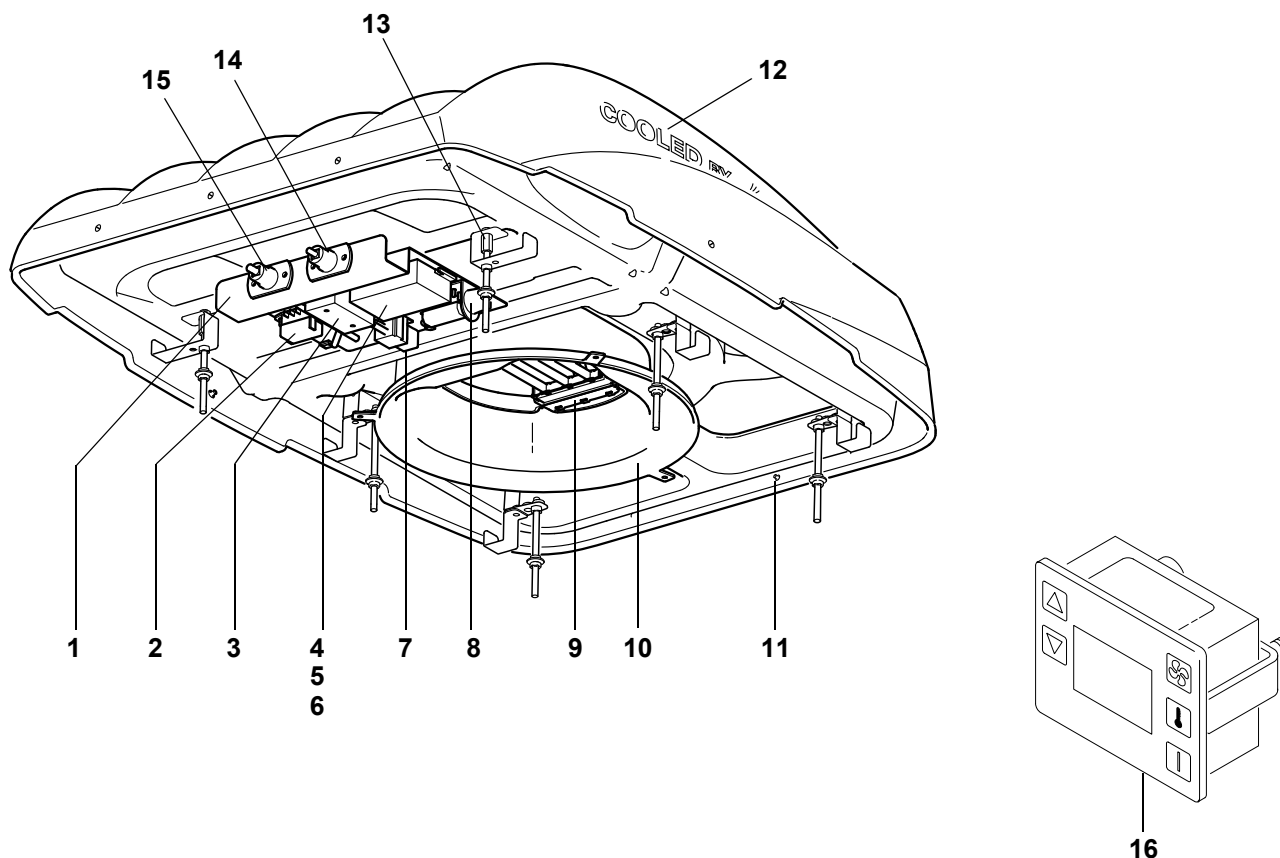

Pos. Item	Stück Quantity	Bestell-Nr. Part no.	Benennung	Description	Bemerkungen / Remarks
Aufdachklimaanlage Citysphere / Roof-top air-conditioning system Citysphere					
1a	1	11140281A	Kabelbaum Master	wiring harness Master	
1b	1	11140282A	Kabelbaum Slave	wiring harness Slave	
1c	1	11139998A	Kabelbaum Master Comfort	wiring harness Master Comfort	interne Verkabelung inkl. Sicherungen, Platte / internal wiring incl. fuses, plate
1d	1	11140283A	Kabelbaum Slave Comfort	wiring harness Slave Comfort	
2	1	11117289A	Sicherung, 60A	fuse, 60A	
3	1	24981A	Sicherung, 15A (blau)	fuse, 15A (blue)	F2, F3
4	1	2710689C	Steuergerät GL-W550	control unit	Nachrüstanlage / retrofit unit
5	1	11115506B	Steuergerät	control unit	ab Werk Volvo / installed by Volvo
5	1	11115629B	Steuergerät	control unit	ab Werk MAN / installed by MAN
6	1	11113653A	Adapter-Kabelbaum Citysphere	wiring harness, adapter, Citysphere	11.5 m
7	1	2710690A	Relais	relay	Heizelement, nur Comfort / heating element, Comfort version only
8	1	11113444A	Sensor, Temperatur	sensor, temperature	innen / inboard
9	1	11138422A	Heizelement 24V	heating element	
10	1	11115327A	Hut, h=73, komplett mit Diffusor	sleeve, h=73, complete with diffuser	
10	1	11115328B	Hut, h=120, komplett mit Diffusor	sleeve, h=120, complete with diffuser