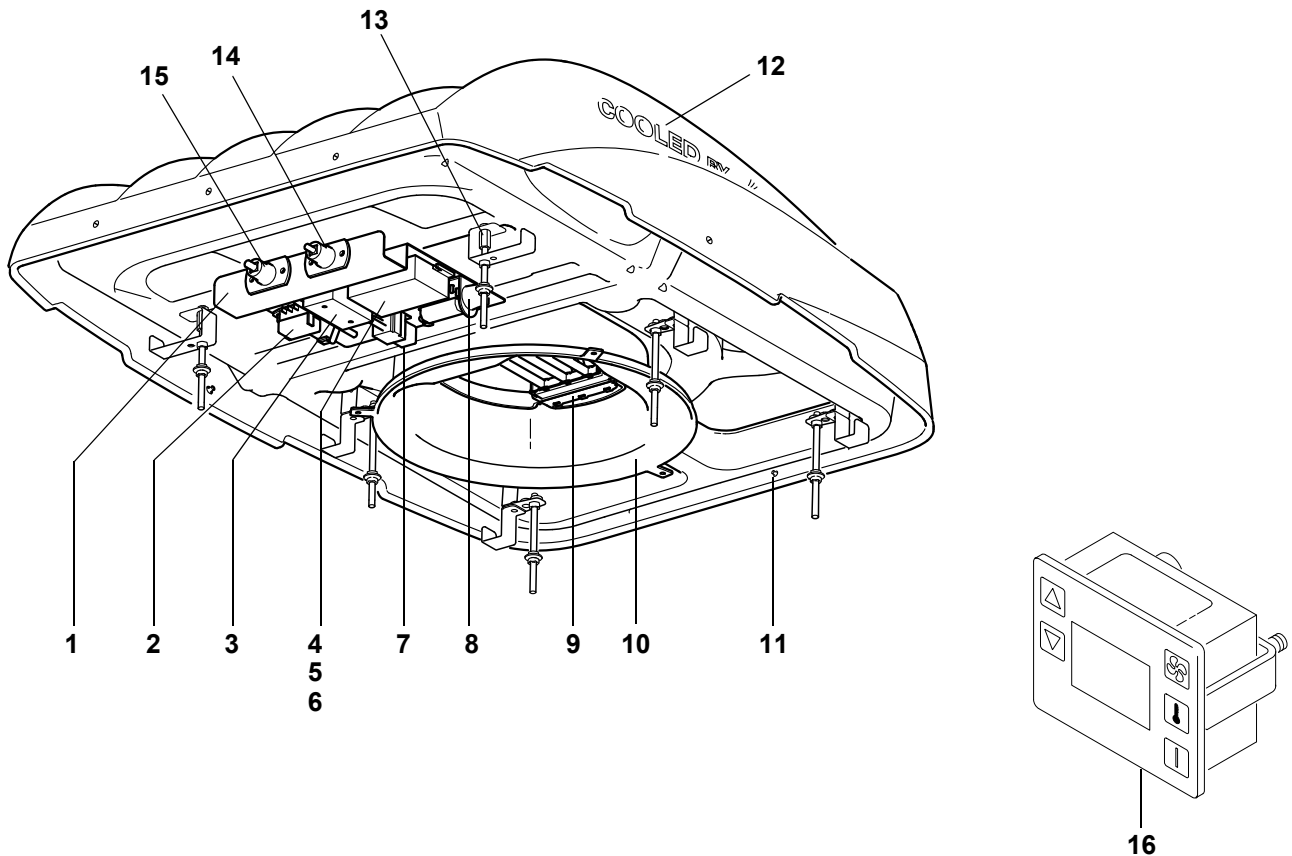

Pos. Item	Stück Quantity	Bestell-Nr. Part no.	Benennung	Description	Bemerkungen / Remarks
Aufdachklimaanlage Citysphere / Roof-top air-conditioning system Citysphere					
10	1	11115329A	Hut, h=190, komplett mit Diffusor	sleeve, h=190, complete with diffuser	
11	9	80038B	Schnappmutter M6 0.5-4 mm	clamp nut	
12	1	11125955A	Aufkleber-Set	decals set	"COOLED BY VALEO", li.+ re. / LH+RH
13	2	11111246A	Langmutter, M8x30-8, SW13	nut, long	
14	1	1103318A	Anschlussstück AK M8	connecting base	
15	1	1103319A	Anschlussstück AK M10	connecting base	
16	1	2710688B	Bedienteil	control panel	Inkl. Diagnoseoptionen / incl. diagnosis options
17 no fig.	1	2710687A	Kabelbaum, Bedienteil	wiring harness, control panel	12 m