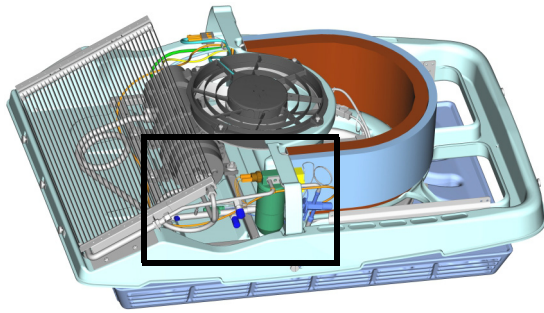

Pos. Item	Stück Quantity	Bestell-Nr. Part no.	Benennung	Description	Bemerkungen / Remarks
Aufdachklimaanlage Citysphere / Roof-top air-conditioning system Citysphere					
15	13	68579B	Schraube, Haube, DIN 921, M6x20-8.8	screw, cover	6x Verteilerplatte Gitterluft, 7x Haube / 6ea air distributor grid, 7ea cover
16	7	68557A	Unterlegscheibe	washer	für Haubenschraube / for cover screw
17	2	80640A	O-Ring, 10.6/10.82x1.78, NW10	O-ring	R134a-beständig / R134a resistant
18	3	80812A	O-Ring, 7.65x1.78, NW8	O-ring	R134a-beständig / R134a resistant
19	1	11112145A	Dichtstreifen	sealing stripe	Maße/Size 15x5x3000
20	4	68508A	Linsenschraube, M6x30, TORX30	screw, fillister head	
21a	1	2710568C	Sauggasleitung	suction gas line	Für Verdichter ECH / for compressor ECH
21b	1	11119101B	Sauggasleitung	suction gas line	Für Verdichter Scroll 036cc (neu) / for compressor Scroll 036cc (new)
22 no fig.	1	11124275B	Umrüstkit Verdichter Citysphere	conversion kit compressor Citysphere	für Verdichterwechsel von ECH auf Scroll 036cc/ for compressor change from ECH to Scroll 036cc Lieferumfang 1. Adapter für Verdichter- Rahmen 2. Adapter Anschluss LP Kältemittelleitung - Verdichter 3. HP Kältemittelleitung Verdichter - Verflüssiger 4. Elektrischer Adapter zur Spannungsquelle und elektrischen Ansteuerung vom Verdichter Scroll 036cc 5. Montagematerial 6. Umbauanweisung Scope of delivery 1. Adapter for compressor frame 2. Adapter connection LP refrigerant pipe - compressor 3. HP refrigerant line compressor - condenser 4. Electrical adapter for power supply and electrical control from compressor Scroll 036cc 5. Mounting material 6. Conversion instructions