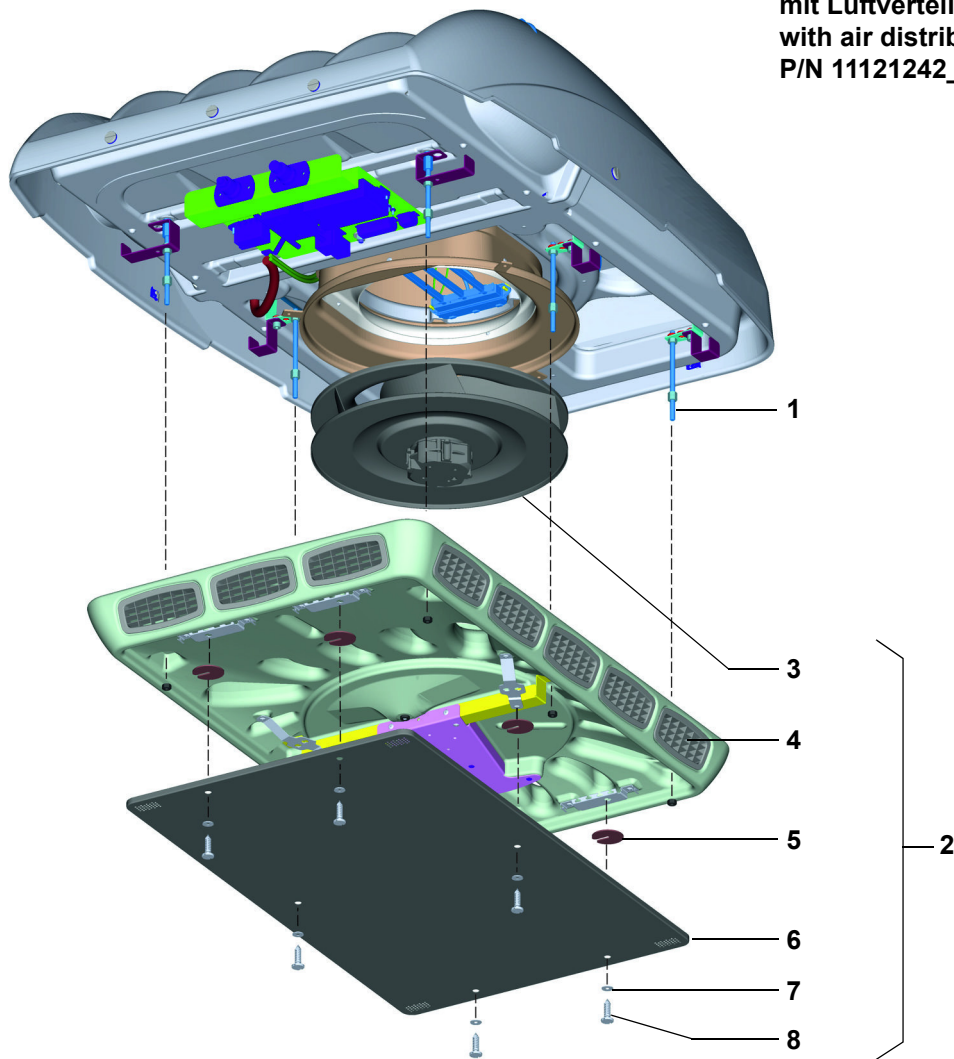

mit Luftverteiler
with air distributor
P/N 11121242_

Pos. Item	Stück Quantity	Bestell-Nr. Part no.	Benennung	Description	Bemerkungen / Remarks
Aufdachklimaanlage Citysphere mit Luftverteiler 11121242_ / Roof-top air-conditioning system Citysphere with air distributor 11121242_					
1	1	11121169A	Montagekit h=190 60x30	Mounting kit h=190 60x30	enthält 6 Gewindestangen mit Muttern contains 6 threaded rods and nuts
2	1	11121242A	Luftverteiler ZSB	Air distributor assy	
3	1	2710570A	• Axialgebläse	axial fan	
4	16	11120546A	• Ausblasgitter	Blow-out grille	
5	6	89695A	• Sicherungsscheibe	Retaining washer	
6	1	11120742A	• Gitter, Luftverteiler	Grid, air distributor	
7	6	89691A	• Unterleggummi • M6x18x1	Rubber washer M6x18x1	
8	6	11121490A	• Bolzen, Umluftfilter	Bolt, recirculation filter